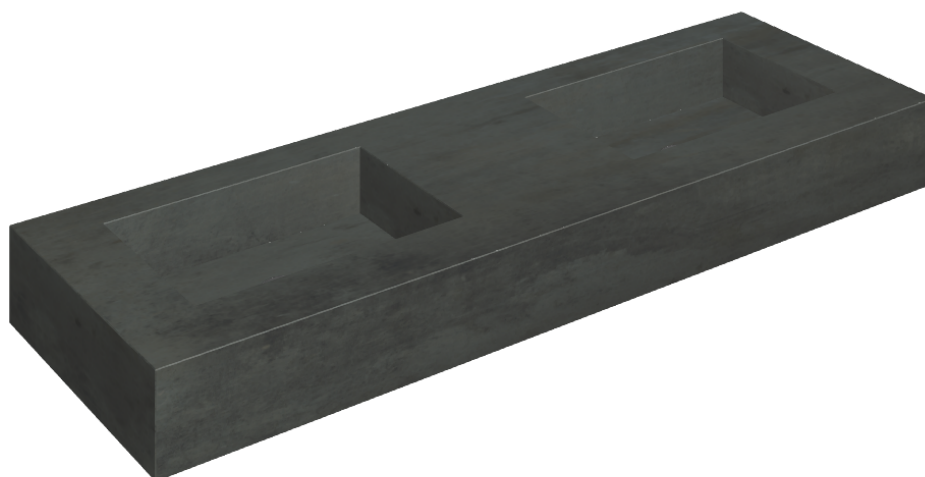

SCHEDA DI CONFIGURAZIONE

Cod. art.: 620810000005

Fly

Washbasin Duo 150

Rivestimento del
prodotto

Surface Steel
Naturale

I colori e le altre caratteristiche estetiche delle piastrelle presenti nelle illustrazioni presenti sul sito sono puramente indicativi. Guarda sempre i campioni di persona prima dell'acquisto.