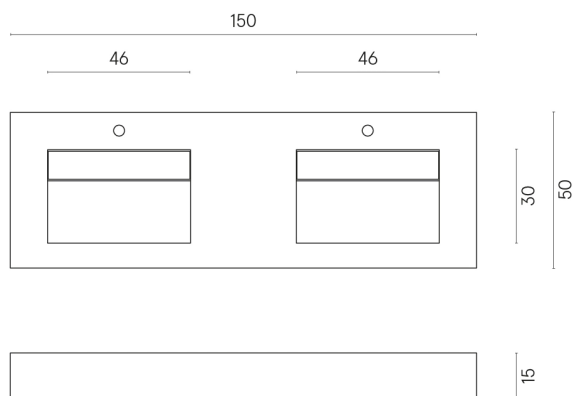

SCHEDA DI CONFIGURAZIONE

Cod. art.: 620810000005

Fly

Washbasin Duo 150

Rivestimento del
prodotto

Contempora Carbon
Naturale

I colori e le altre caratteristiche estetiche delle piastrelle presenti nelle illustrazioni presenti sul sito sono puramente indicativi. Guarda sempre i campioni di persona prima dell'acquisto.