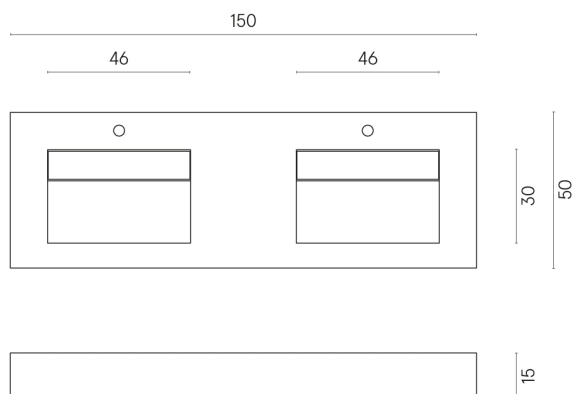

SCHEDA DI CONFIGURAZIONE

Cod. art.: 620810000005

Fly

Washbasin Duo 150

Rivestimento del
prodotto

Materia Titanio
Naturale

I colori e le altre caratteristiche estetiche delle piastrelle presenti nelle illustrazioni presenti sul sito sono puramente indicativi. Guarda sempre i campioni di persona prima dell'acquisto.