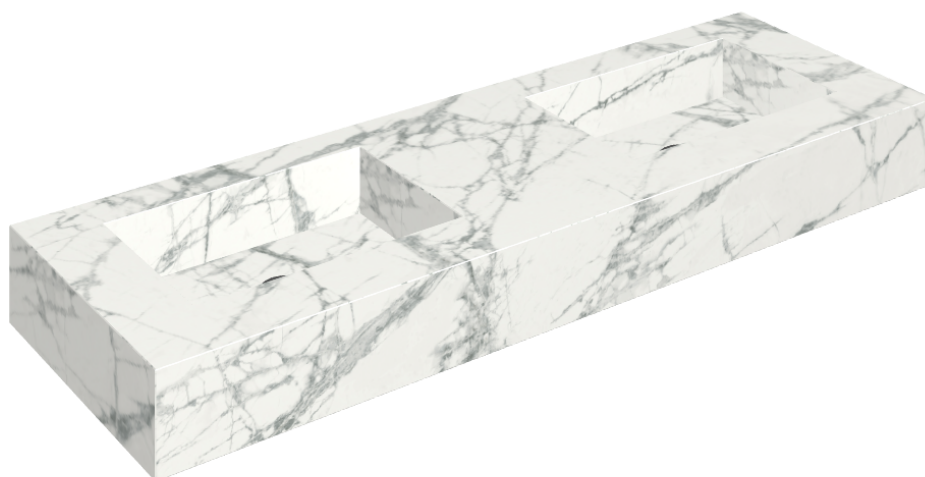

SCHEDA DI CONFIGURAZIONE

Cod. art.: 620810000005

Fly

Washbasin Duo 150

Rivestimento del
prodotto

Charme Deluxe
Invisible White
Naturale

I colori e le altre caratteristiche estetiche delle piastrelle presenti nelle illustrazioni presenti sul sito sono puramente indicativi. Guarda sempre i campioni di persona prima dell'acquisto.