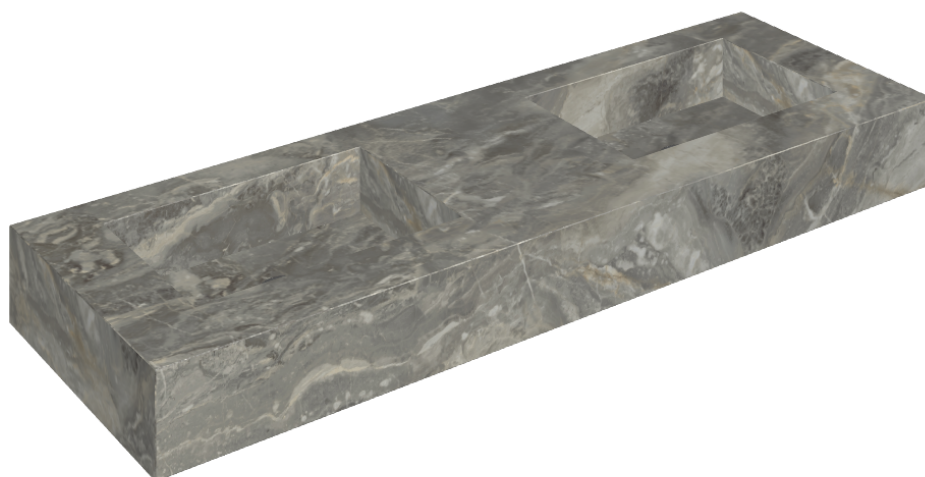

## Washbasin Duo 150

Rivestimento del  
prodotto

Charme Deluxe Grigio  
Orobico Naturale

I colori e le altre caratteristiche estetiche delle piastrelle presenti nelle illustrazioni presenti sul sito sono puramente indicativi. Guarda sempre i campioni di persona prima dell'acquisto.