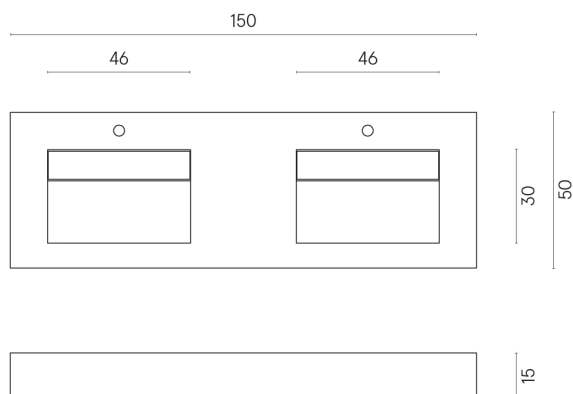

SCHEDA DI CONFIGURAZIONE

Cod. art.: 620810000005

Fly

Washbasin Duo 150

Rivestimento del
prodotto

Metropolis Glass Sand
Lux

I colori e le altre caratteristiche estetiche delle piastrelle presenti nelle illustrazioni presenti sul sito sono puramente indicativi. Guarda sempre i campioni di persona prima dell'acquisto.