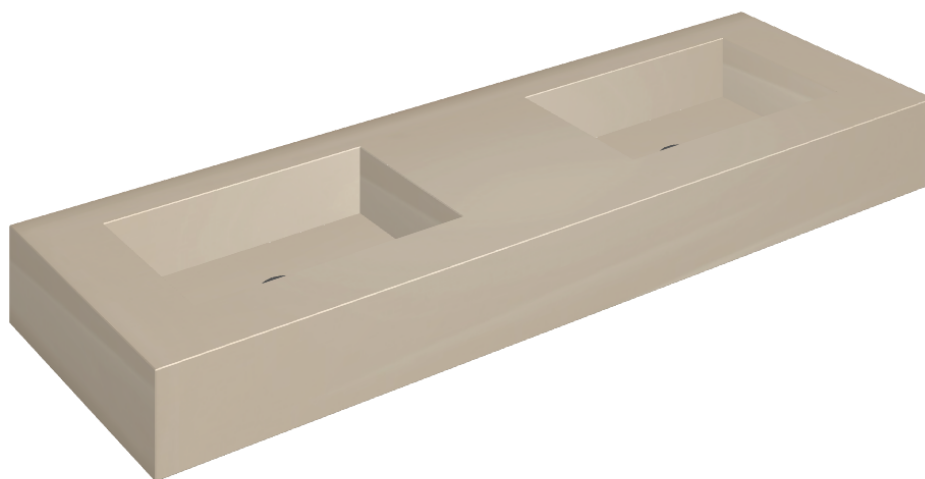

SCHEDA DI CONFIGURAZIONE

Cod. art.: 620810000005

## Washbasin Duo 150

Rivestimento del  
prodotto

Metropolis Glass  
Powder Lux

I colori e le altre caratteristiche estetiche delle piastrelle presenti nelle illustrazioni presenti sul sito sono puramente indicativi. Guarda sempre i campioni di persona prima dell'acquisto.