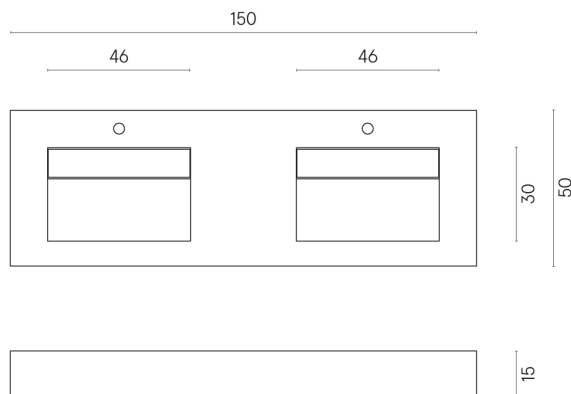

SCHEDA DI CONFIGURAZIONE

Cod. art.: 620810000005

Fly

Washbasin Duo 150

Rivestimento del
prodotto

Metropolis Calacatta
Gold Naturale

I colori e le altre caratteristiche estetiche delle piastrelle presenti nelle illustrazioni presenti sul sito sono puramente indicativi. Guarda sempre i campioni di persona prima dell'acquisto.

Trova il punto vendita
autorizzato più vicino:

<https://kavkaz.italonceramica.ru/ru/home/dealer/>