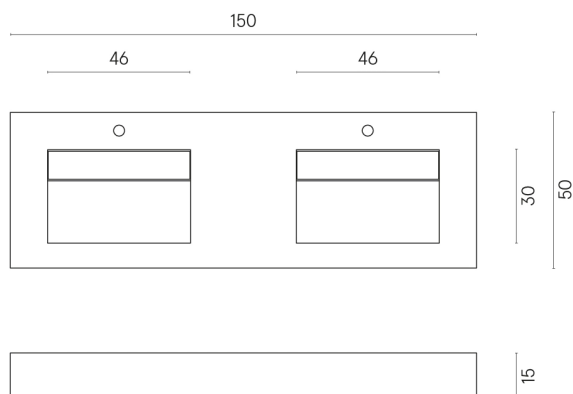

SCHEDA DI CONFIGURAZIONE

Cod. art.: 620810000005

Fly

Washbasin Duo 150

Rivestimento del
prodotto

Continuum Polar
Naturale

I colori e le altre caratteristiche estetiche delle piastrelle presenti nelle illustrazioni presenti sul sito sono puramente indicativi. Guarda sempre i campioni di persona prima dell'acquisto.