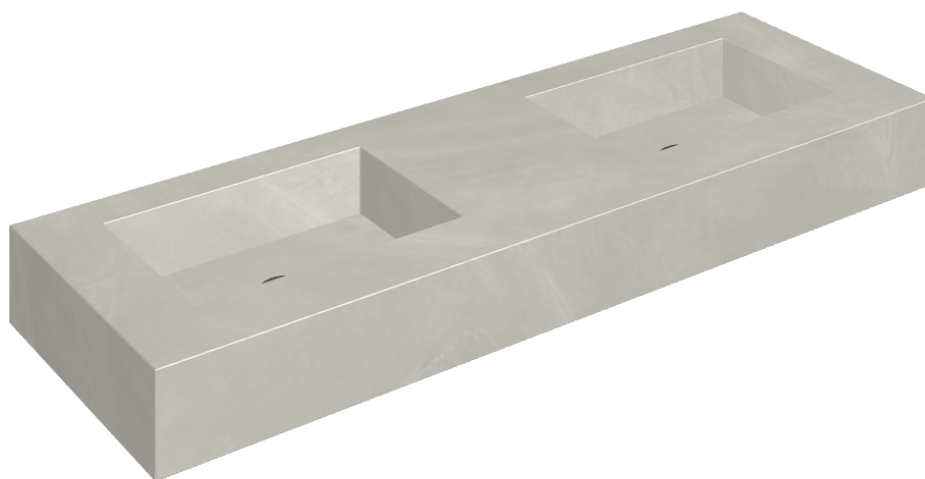

SCHEDA DI CONFIGURAZIONE

Cod. art.: 620810000005

## Washbasin Duo 150

Rivestimento del  
prodotto

Continuum Silver  
Naturale

I colori e le altre caratteristiche estetiche delle piastrelle presenti nelle illustrazioni presenti sul sito sono puramente indicativi. Guarda sempre i campioni di persona prima dell'acquisto.