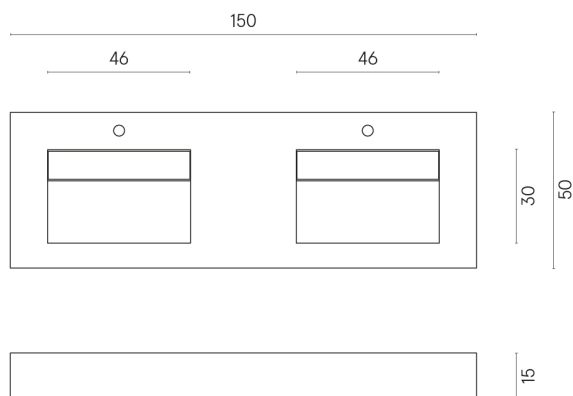

SCHEDA DI CONFIGURAZIONE

Cod. art.: 620810000005

Fly

Washbasin Duo 150

Rivestimento del
prodotto

Continuum Silver
Naturale

I colori e le altre caratteristiche estetiche delle piastrelle presenti nelle illustrazioni presenti sul sito sono puramente indicativi. Guarda sempre i campioni di persona prima dell'acquisto.