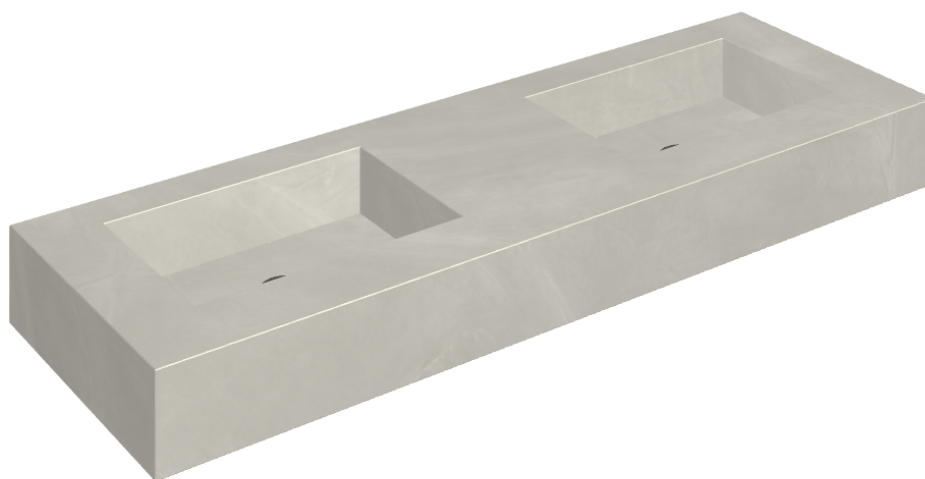

SCHEDA DI CONFIGURAZIONE

Cod. art.: 620810000005

Fly

Washbasin Duo 150

Rivestimento del
prodotto

Continuum Silver
Naturale

I colori e le altre caratteristiche estetiche delle piastrelle presenti nelle illustrazioni presenti sul sito sono puramente indicativi. Guarda sempre i campioni di persona prima dell'acquisto.