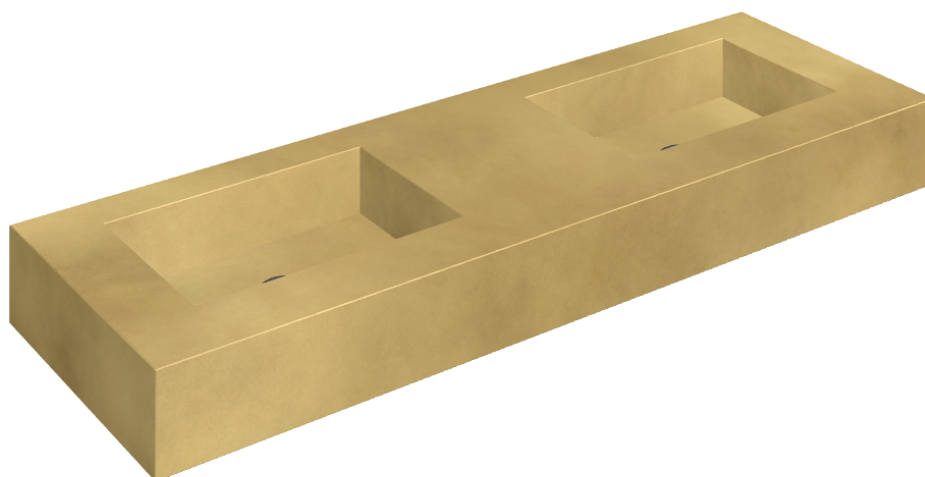

SCHEDA DI CONFIGURAZIONE

Cod. art.: 620810000005

## Washbasin Duo 150

Rivestimento del  
prodotto

Continuum Brass  
Gold Lappato

I colori e le altre caratteristiche estetiche delle piastrelle presenti nelle illustrazioni presenti sul sito sono puramente indicativi. Guarda sempre i campioni di persona prima dell'acquisto.