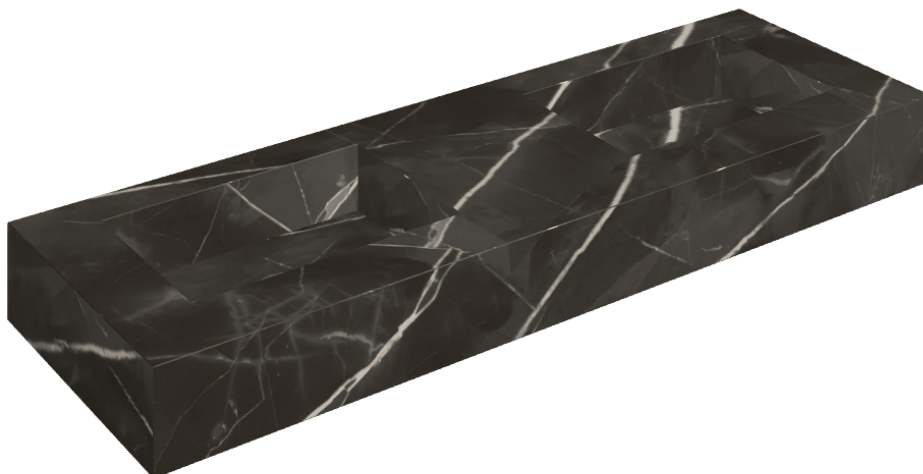

## Washbasin Duo 150

Rivestimento del  
prodotto

Stellaris Absolut Black  
Naturale

I colori e le altre caratteristiche estetiche delle piastrelle presenti nelle illustrazioni presenti sul sito sono puramente indicativi. Guarda sempre i campioni di persona prima dell'acquisto.