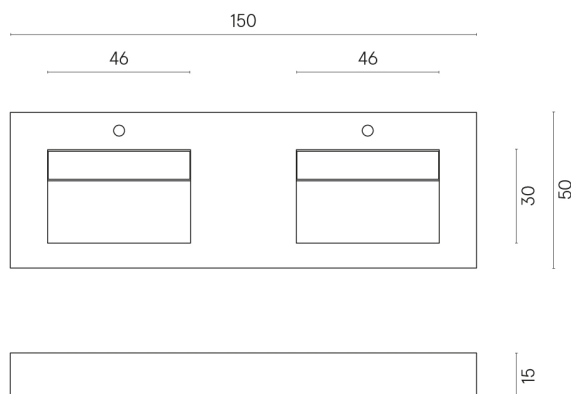

SCHEDA DI CONFIGURAZIONE

Cod. art.: 620810000005

Fly

Washbasin Duo 150

Rivestimento del
prodotto

Stellaris Dover Light
Naturale

I colori e le altre caratteristiche estetiche delle piastrelle presenti nelle illustrazioni presenti sul sito sono puramente indicativi. Guarda sempre i campioni di persona prima dell'acquisto.