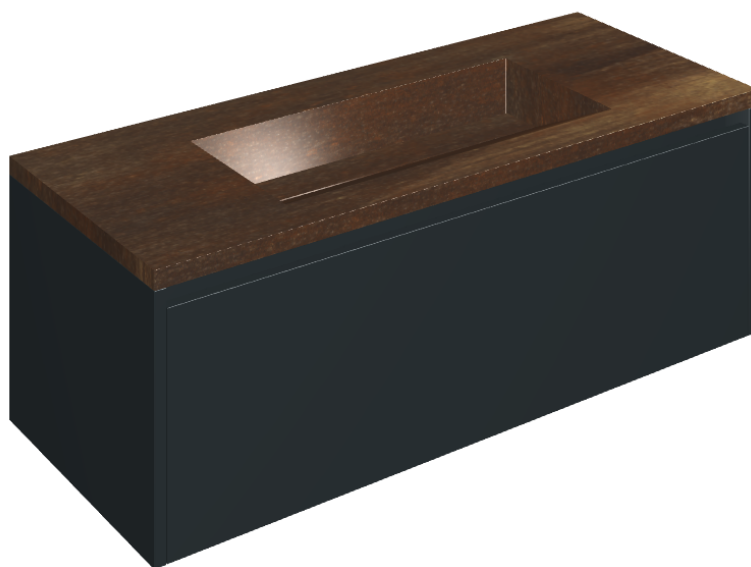

SCHEDA DI CONFIGURAZIONE

Cod. art.: 620810000026

Fly Air

Washbasin 120 Black

Rivestimento del
prodotto

Surface Corten
Naturale

I colori e le altre caratteristiche estetiche delle piastrelle presenti nelle illustrazioni presenti sul sito sono puramente indicativi. Guarda sempre i campioni di persona prima dell'acquisto.