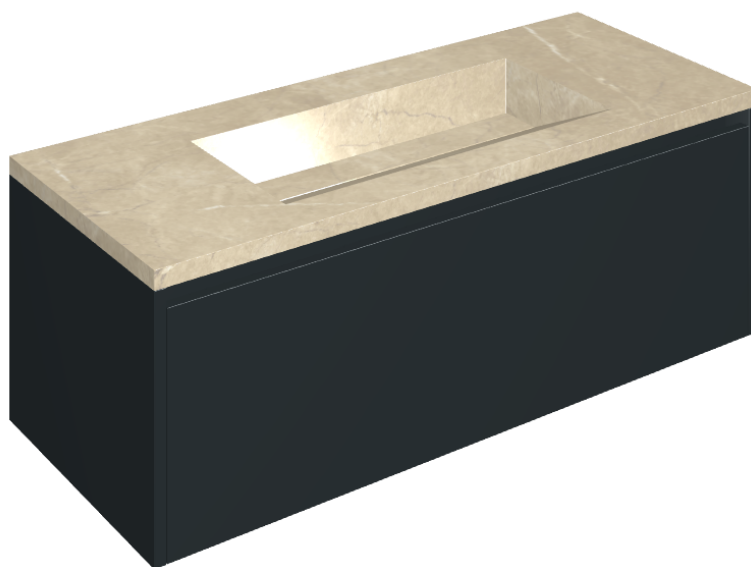

## Washbasin 120 Black

Rivestimento del  
prodotto

Charme Extra Arcadia  
Naturale

I colori e le altre caratteristiche estetiche delle piastrelle presenti nelle illustrazioni presenti sul sito sono puramente indicativi. Guarda sempre i campioni di persona prima dell'acquisto.