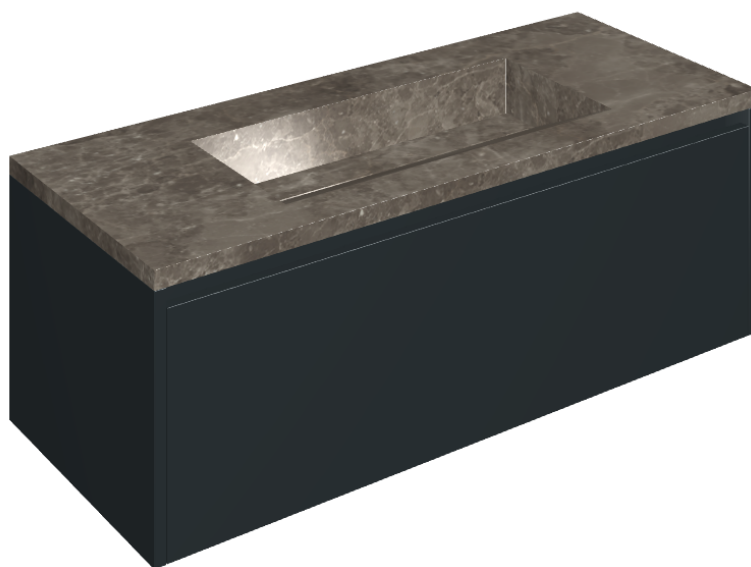

SCHEDA DI CONFIGURAZIONE

Cod. art.: 620810000026

Fly Air

Washbasin 120 Black

Rivestimento del
prodotto
Room Grey Stone
Cerato

I colori e le altre caratteristiche estetiche delle piastrelle presenti nelle illustrazioni presenti sul sito sono puramente indicativi. Guarda sempre i campioni di persona prima dell'acquisto.