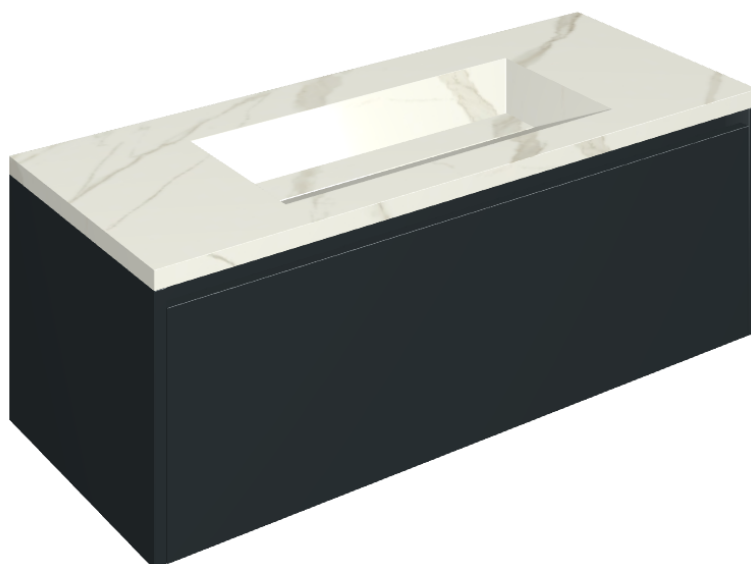

## Washbasin 120 Black

Rivestimento del  
prodotto

Metropolis Calacatta  
Gold Naturale

I colori e le altre caratteristiche estetiche delle piastrelle presenti nelle illustrazioni presenti sul sito sono puramente indicativi. Guarda sempre i campioni di persona prima dell'acquisto.