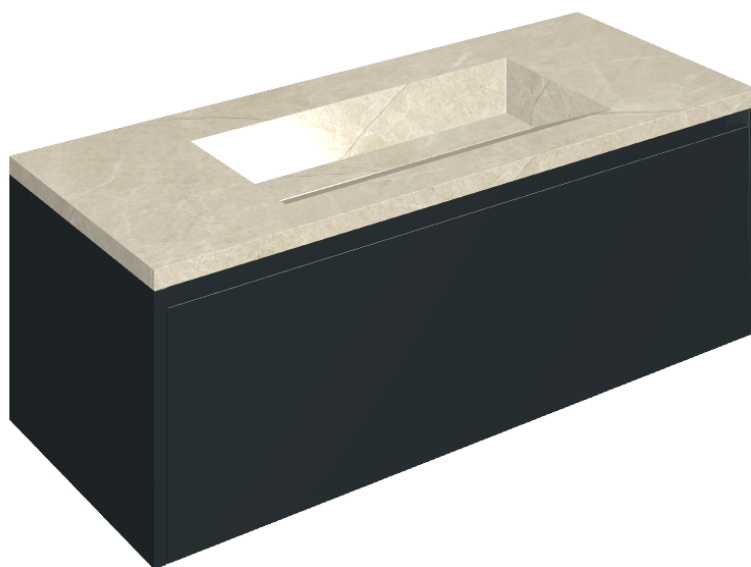

SCHEDA DI CONFIGURAZIONE

Cod. art.: 620810000026

Fly Air

Washbasin 120 Black

Rivestimento del
prodotto

Metropolis Desert
Beige Naturale

I colori e le altre caratteristiche estetiche delle piastrelle presenti nelle illustrazioni presenti sul sito sono puramente indicativi. Guarda sempre i campioni di persona prima dell'acquisto.