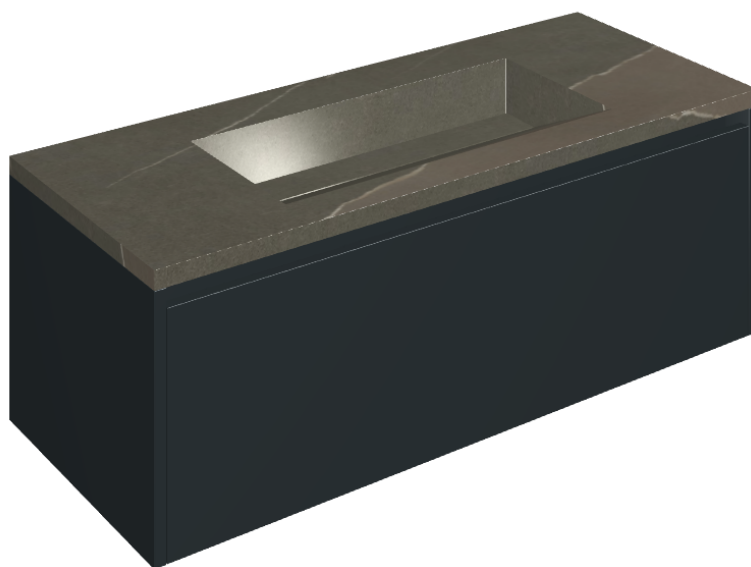

SCHEDA DI CONFIGURAZIONE

Cod. art.:

620810000026

Fly Air

Washbasin 120 Black

Rivestimento del
prodotto

Metropolis Arcadia
Brown Naturale

I colori e le altre caratteristiche estetiche delle piastrelle presenti nelle illustrazioni presenti sul sito sono puramente indicativi. Guarda sempre i campioni di persona prima dell'acquisto.