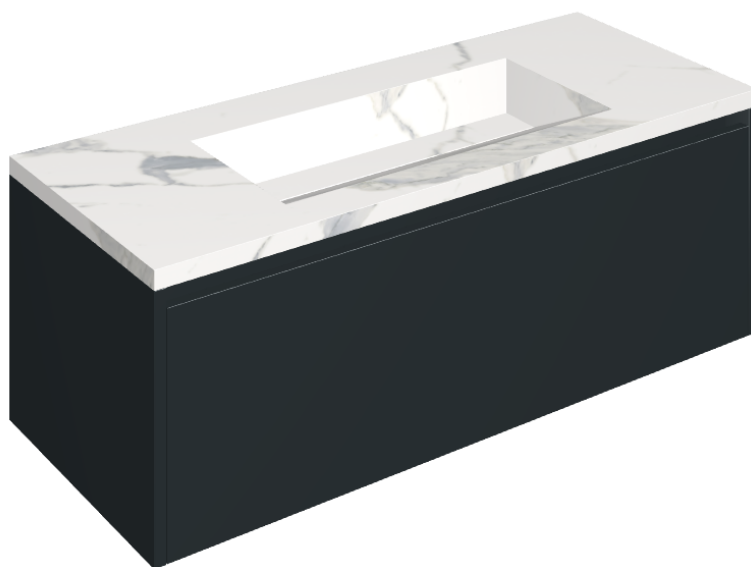

SCHEDA DI CONFIGURAZIONE

Cod. art.: 620810000026

Fly Air

Washbasin 120 Black

Rivestimento del
prodotto

Stellaris Statuario
White Naturale

I colori e le altre caratteristiche estetiche delle piastrelle presenti nelle illustrazioni presenti sul sito sono puramente indicativi. Guarda sempre i campioni di persona prima dell'acquisto.