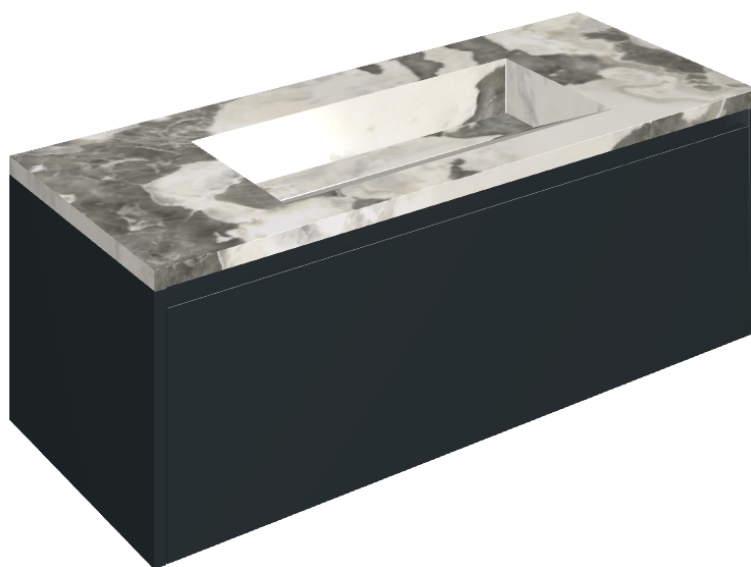

## Washbasin 120 Black

Rivestimento del  
prodotto

Stellaris Dover Light  
Naturale

I colori e le altre caratteristiche estetiche delle piastrelle presenti nelle illustrazioni presenti sul sito sono puramente indicativi. Guarda sempre i campioni di persona prima dell'acquisto.