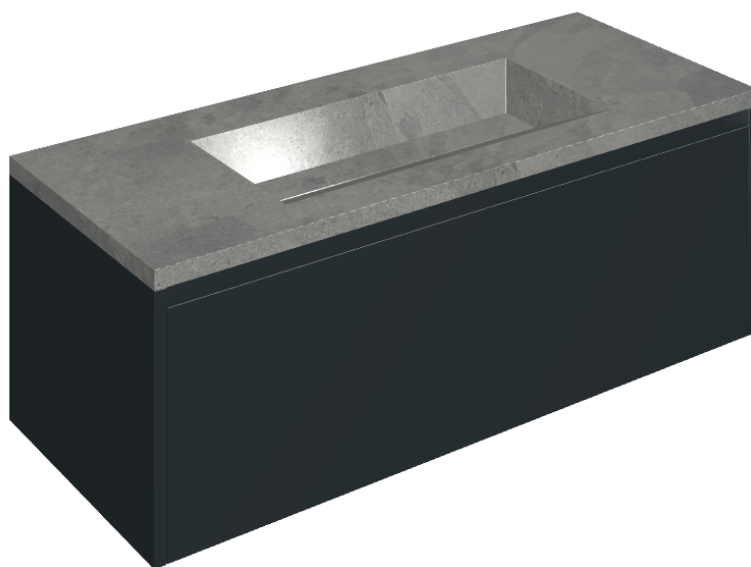

SCHEDA DI CONFIGURAZIONE

Cod. art.: 620810000026

Fly Air

Washbasin 120 Black

Rivestimento del
prodotto

Materia Carbonio
Cerato

I colori e le altre caratteristiche estetiche delle piastrelle presenti nelle illustrazioni presenti sul sito sono puramente indicativi. Guarda sempre i campioni di persona prima dell'acquisto.