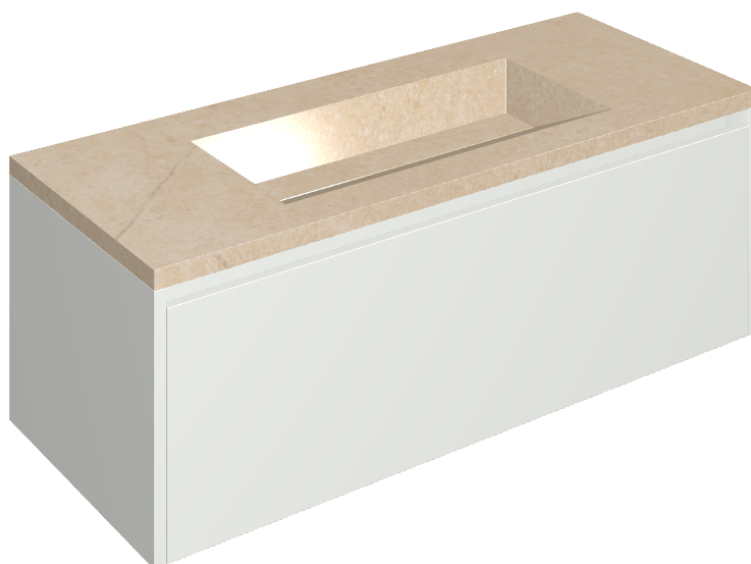

SCHEDA DI CONFIGURAZIONE

Cod. art.: 620810000022

Fly Air

Washbasin 120 White

Rivestimento del
prodotto

Contempora Flare
Cerato

I colori e le altre caratteristiche estetiche delle piastrelle presenti nelle illustrazioni presenti sul sito sono puramente indicativi. Guarda sempre i campioni di persona prima dell'acquisto.