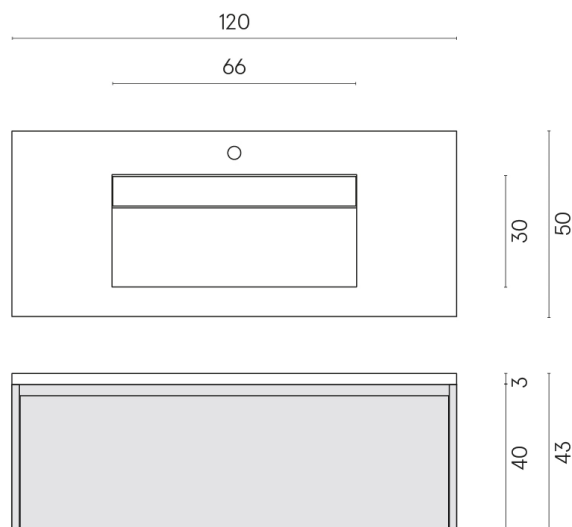

SCHEDA DI CONFIGURAZIONE

Cod. art.: 620810000022

Fly Air

Washbasin 120 White

Rivestimento del
prodotto

Contempora Carbon
Cerato

I colori e le altre caratteristiche estetiche delle piastrelle presenti nelle illustrazioni presenti sul sito sono puramente indicativi. Guarda sempre i campioni di persona prima dell'acquisto.