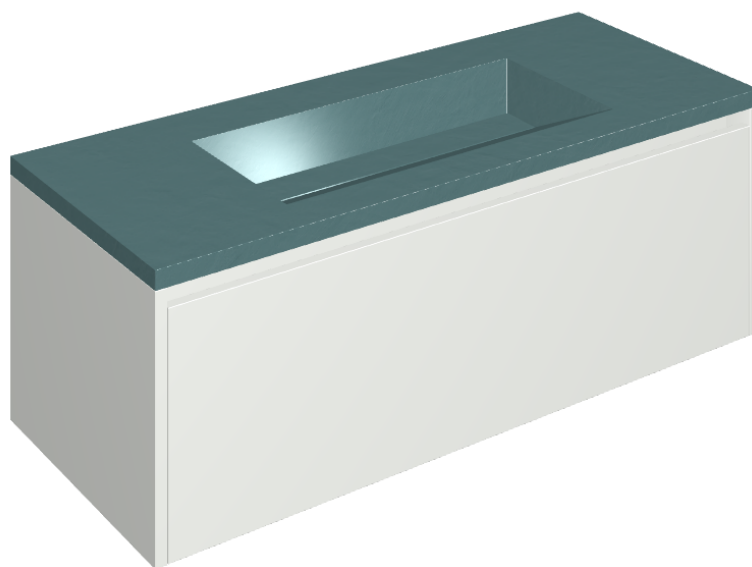

SCHEDA DI CONFIGURAZIONE

Cod. art.: 620810000022

Fly Air

Washbasin 120 White

Rivestimento del
prodotto

Surface Ocean
Cerato

I colori e le altre caratteristiche estetiche delle piastrelle presenti nelle illustrazioni presenti sul sito sono puramente indicativi. Guarda sempre i campioni di persona prima dell'acquisto.