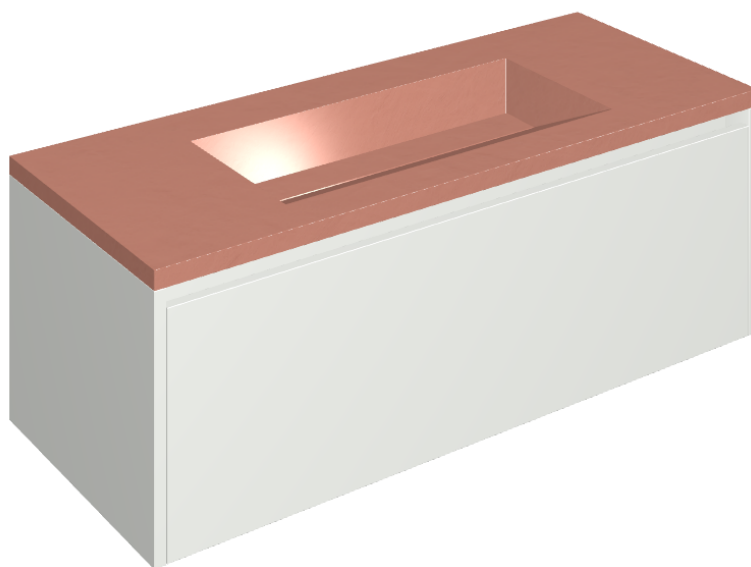

SCHEDA DI CONFIGURAZIONE

Cod. art.: 620810000022

Fly Air

Washbasin 120 White

Rivestimento del
prodotto

Surface Scarlet
Cerato

I colori e le altre caratteristiche estetiche delle piastrelle presenti nelle illustrazioni presenti sul sito sono puramente indicativi. Guarda sempre i campioni di persona prima dell'acquisto.