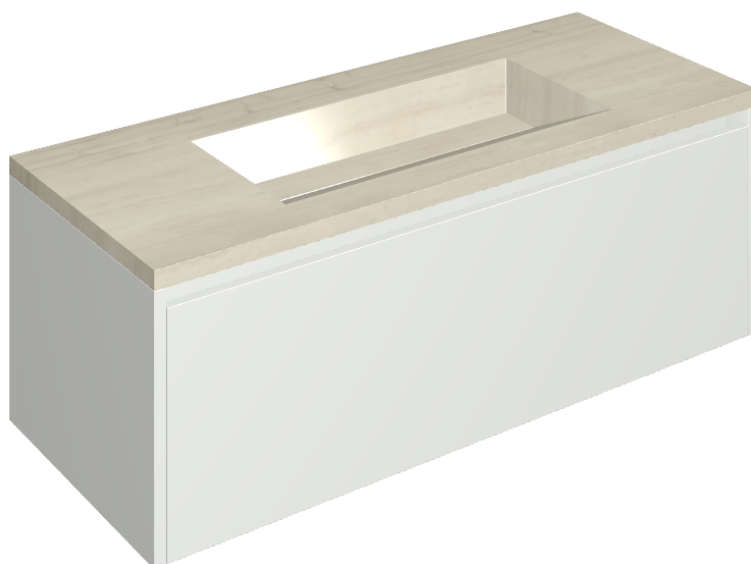

SCHEDA DI CONFIGURAZIONE

Cod. art.: 620810000022

Fly Air

Washbasin 120 White

Rivestimento del prodotto

Charme Advance Silk
Grey Cerato

I colori e le altre caratteristiche estetiche delle piastrelle presenti nelle illustrazioni presenti sul sito sono puramente indicativi. Guarda sempre i campioni di persona prima dell'acquisto.