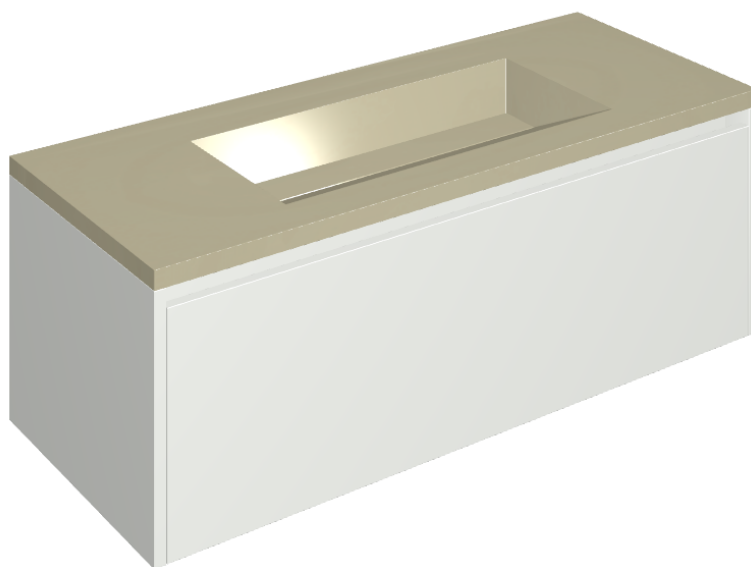

SCHEDA DI CONFIGURAZIONE

Cod. art.: 620810000022

Fly Air

Washbasin 120 White

Rivestimento del
prodotto

Metropolis Glass Sand
Lux

I colori e le altre caratteristiche estetiche delle piastrelle presenti nelle illustrazioni presenti sul sito sono puramente indicativi. Guarda sempre i campioni di persona prima dell'acquisto.