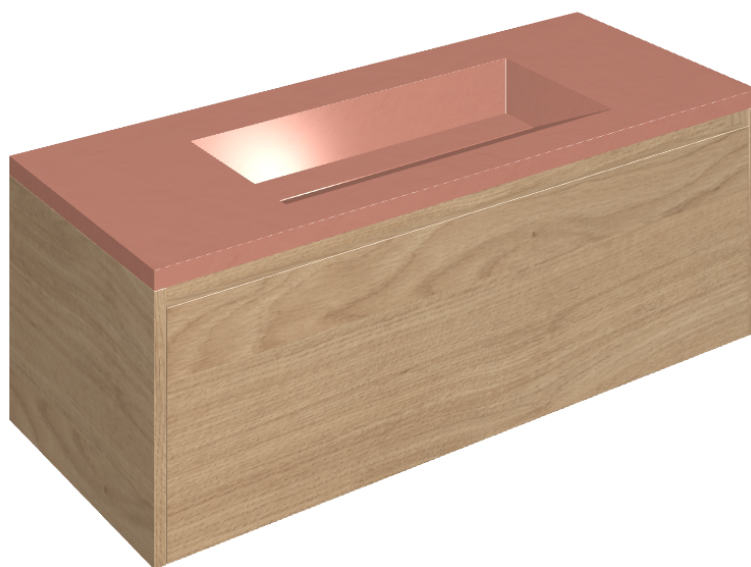

SCHEDA DI CONFIGURAZIONE

Cod. art.: 620810000017

Fly Air

Washbasin 120 Wood

Rivestimento del
prodotto

Surface Scarlet
Cerato

I colori e le altre caratteristiche estetiche delle piastrelle presenti nelle illustrazioni presenti sul sito sono puramente indicativi. Guarda sempre i campioni di persona prima dell'acquisto.