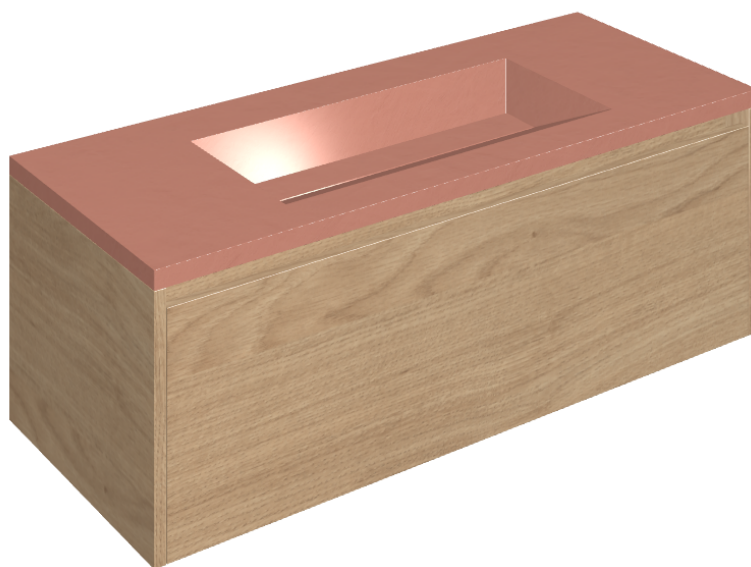

## Washbasin 120 Wood

Rivestimento del prodotto

Surface Scarlet  
Cerato

I colori e le altre caratteristiche estetiche delle piastrelle presenti nelle illustrazioni presenti sul sito sono puramente indicativi. Guarda sempre i campioni di persona prima dell'acquisto.