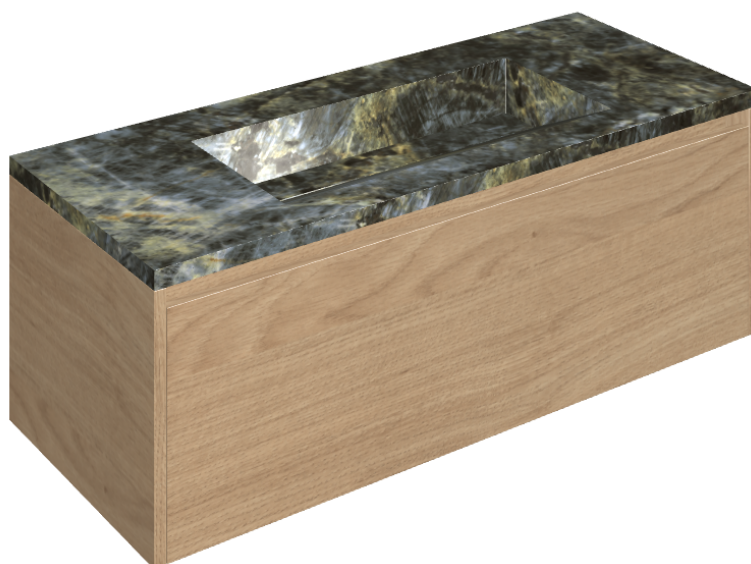

## Washbasin 120 Wood

Rivestimento del  
prodotto

Stellaris Madagascar  
Dark Naturale

I colori e le altre caratteristiche estetiche delle piastrelle presenti nelle illustrazioni presenti sul sito sono puramente indicativi. Guarda sempre i campioni di persona prima dell'acquisto.