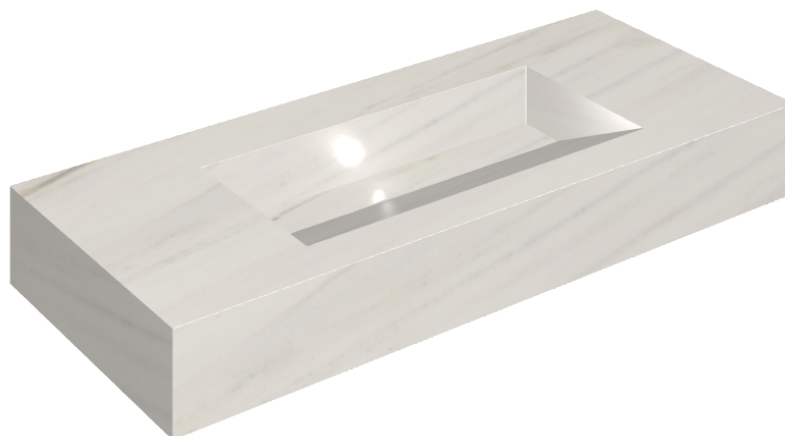

## Washbasin 120

Rivestimento del  
prodottoCharme Extra Lasa  
Naturale

I colori e le altre caratteristiche estetiche delle piastrelle presenti nelle illustrazioni presenti sul sito sono puramente indicativi. Guarda sempre i campioni di persona prima dell'acquisto.