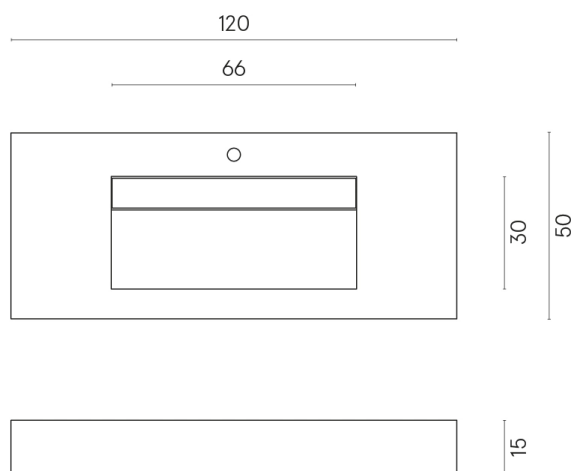

SCHEMA DI CONFIGURAZIONE

Cod. art.: 620810000012

Fly Evo

Washbasin 120

Rivestimento del
prodottoCharme Extra Arcadia
Lux

I colori e le altre caratteristiche estetiche delle piastrelle presenti nelle illustrazioni presenti sul sito sono puramente indicativi. Guarda sempre i campioni di persona prima dell'acquisto.