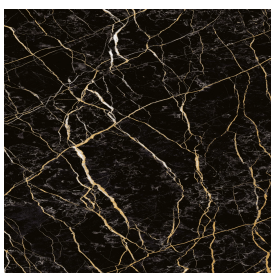

SCHEDA DI CONFIGURAZIONE

Cod. art.: 620810000012

Fly Evo

Washbasin 120

Rivestimento del
prodotto

Charme Extra Laurent
Lux

I colori e le altre caratteristiche estetiche delle piastrelle presenti nelle illustrazioni presenti sul sito sono puramente indicativi. Guarda sempre i campioni di persona prima dell'acquisto.