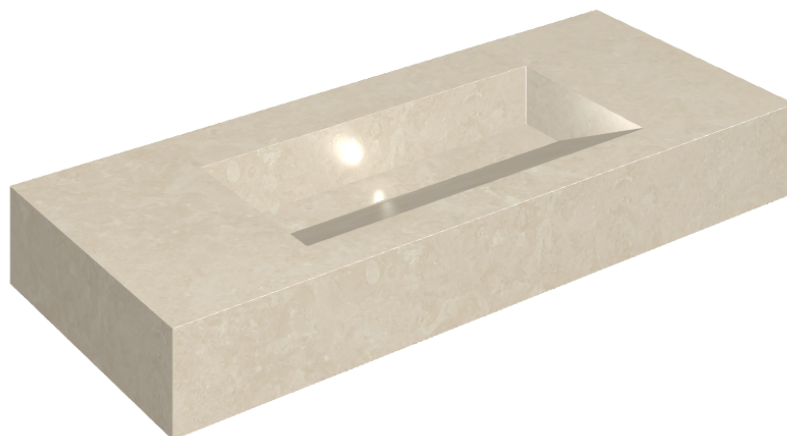

SCHEDA DI CONFIGURAZIONE

Cod. art.: 620810000012

Fly Evo

Washbasin 120

Rivestimento del
prodottoGenesis Moon White
Naturale

I colori e le altre caratteristiche estetiche delle piastrelle presenti nelle illustrazioni presenti sul sito sono puramente indicativi. Guarda sempre i campioni di persona prima dell'acquisto.