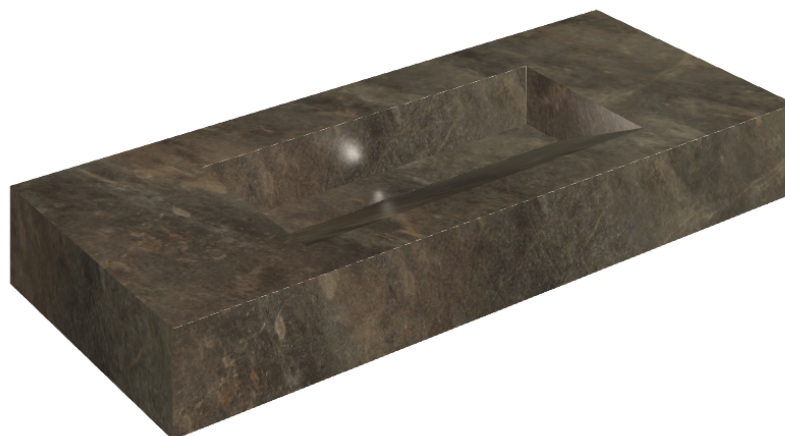

# Fly Evo

## Washbasin 120

Rivestimento del  
prodottoGenesis Mercury  
Brown Naturale

I colori e le altre caratteristiche estetiche delle piastrelle presenti nelle illustrazioni presenti sul sito sono puramente indicativi. Guarda sempre i campioni di persona prima dell'acquisto.