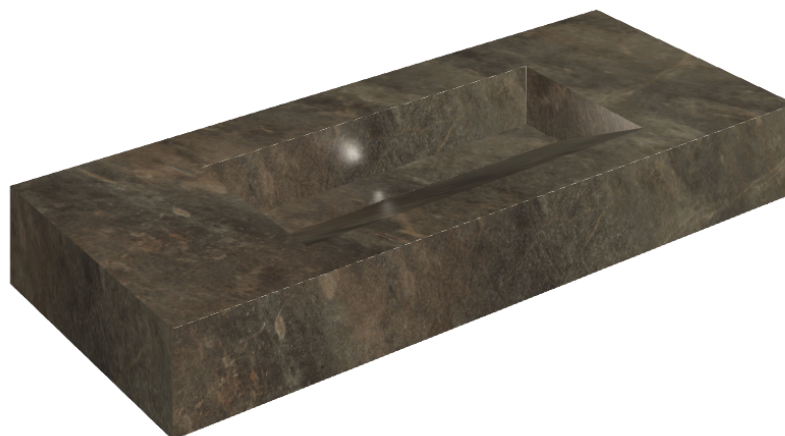

SCHEDA DI CONFIGURAZIONE

Cod. art.:

620810000012

Fly Evo

Washbasin 120

Rivestimento del
prodottoGenesis Mercury
Brown Naturale

I colori e le altre caratteristiche estetiche delle piastrelle presenti nelle illustrazioni presenti sul sito sono puramente indicativi. Guarda sempre i campioni di persona prima dell'acquisto.