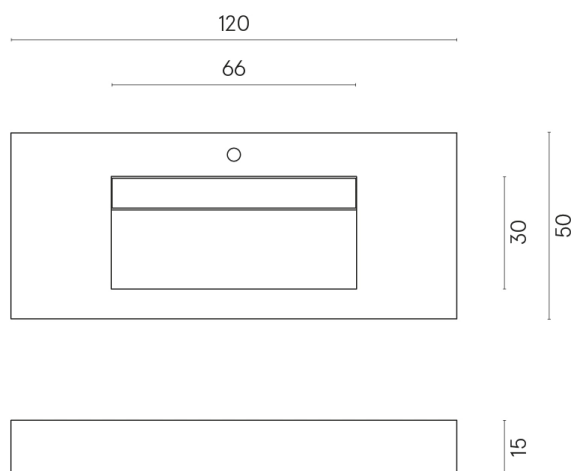

SCHEDA DI CONFIGURAZIONE

Cod. art.:

620810000012

Fly Evo

Washbasin 120

Rivestimento del
prodottoGenesis Mercury
Brown Naturale

I colori e le altre caratteristiche estetiche delle piastrelle presenti nelle illustrazioni presenti sul sito sono puramente indicativi. Guarda sempre i campioni di persona prima dell'acquisto.