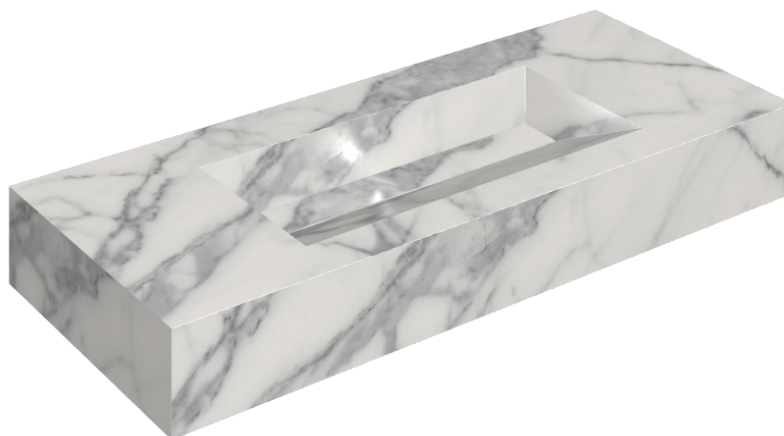

## Washbasin 120

Rivestimento del  
prodotto

Charme Evo Statuario  
Naturale

I colori e le altre caratteristiche estetiche delle piastrelle presenti nelle illustrazioni presenti sul sito sono puramente indicativi. Guarda sempre i campioni di persona prima dell'acquisto.