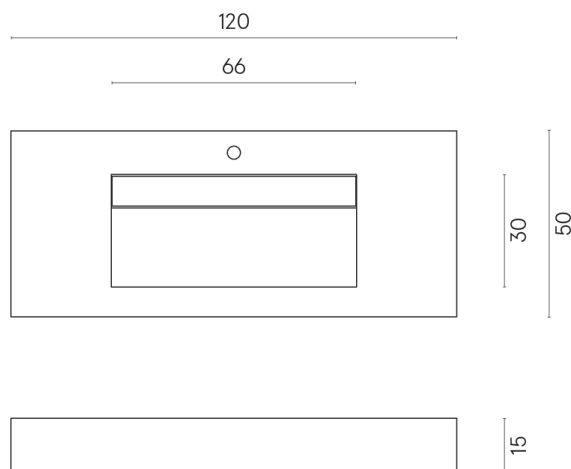

SCHEDA DI CONFIGURAZIONE

Cod. art.: 620810000012

Fly Evo

Washbasin 120

Rivestimento del
prodotto

Charme Evo Statuario
Naturale

I colori e le altre caratteristiche estetiche delle piastrelle presenti nelle illustrazioni presenti sul sito sono puramente indicativi. Guarda sempre i campioni di persona prima dell'acquisto.