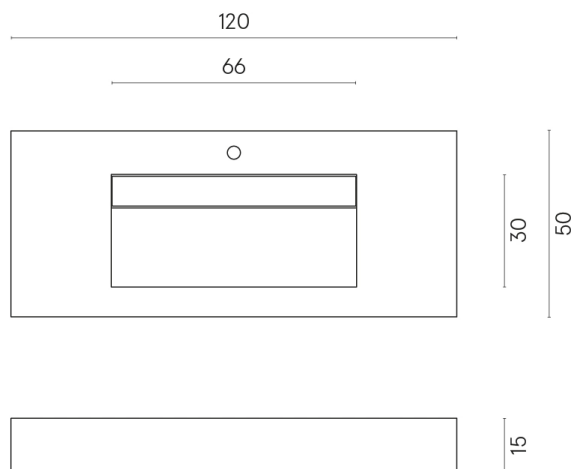

SCHEDA DI CONFIGURAZIONE

Cod. art.: 620810000012

Fly Evo

Washbasin 120

Rivestimento del
prodotto

Charme Evo Statuario
Naturale

I colori e le altre caratteristiche estetiche delle piastrelle presenti nelle illustrazioni presenti sul sito sono puramente indicativi. Guarda sempre i campioni di persona prima dell'acquisto.

**Trova il punto vendita
autorizzato più vicino:**

<https://kavkaz.italonceramica.ru/ru/home/dealer/>