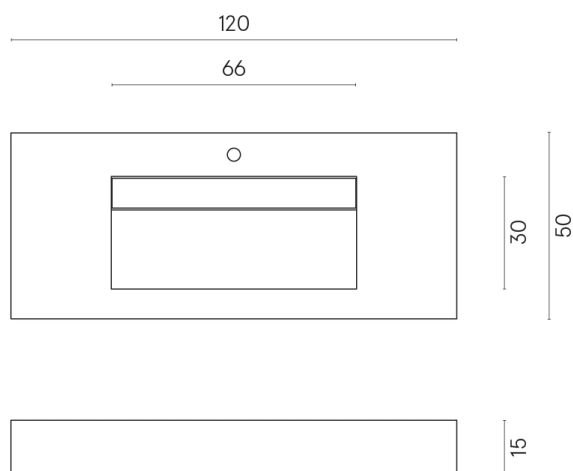

SCHEDA DI CONFIGURAZIONE

Cod. art.: 620810000012

Fly Evo

Washbasin 120

Rivestimento del
prodotto

Charme Evo Imperiale
Naturale

I colori e le altre caratteristiche estetiche delle piastrelle presenti nelle illustrazioni presenti sul sito sono puramente indicativi. Guarda sempre i campioni di persona prima dell'acquisto.