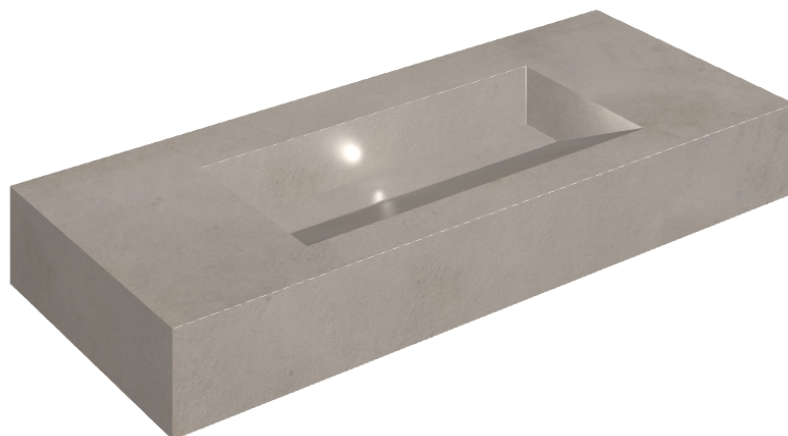

# Fly Evo

## Washbasin 120

Rivestimento del  
prodotto

Millennium Iron  
Naturale

I colori e le altre caratteristiche estetiche delle piastrelle presenti nelle illustrazioni presenti sul sito sono puramente indicativi. Guarda sempre i campioni di persona prima dell'acquisto.