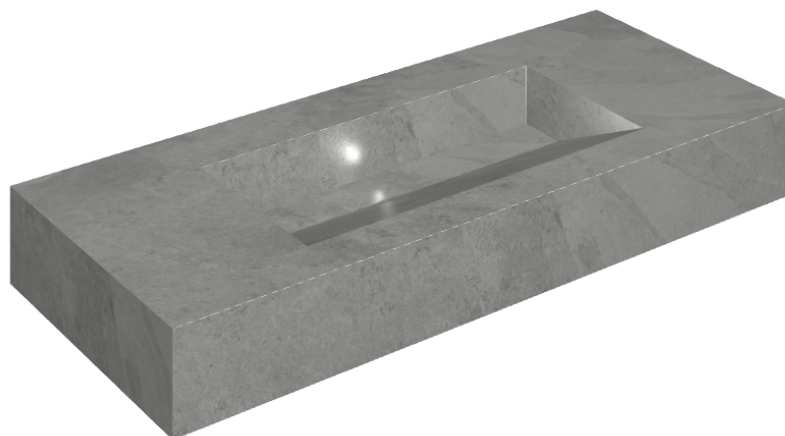

SCHEDA DI CONFIGURAZIONE

Cod. art.: 620810000012

Fly Evo

Washbasin 120

Rivestimento del
prodotto

Materia Carbonio
Naturale

I colori e le altre caratteristiche estetiche delle piastrelle presenti nelle illustrazioni presenti sul sito sono puramente indicativi. Guarda sempre i campioni di persona prima dell'acquisto.