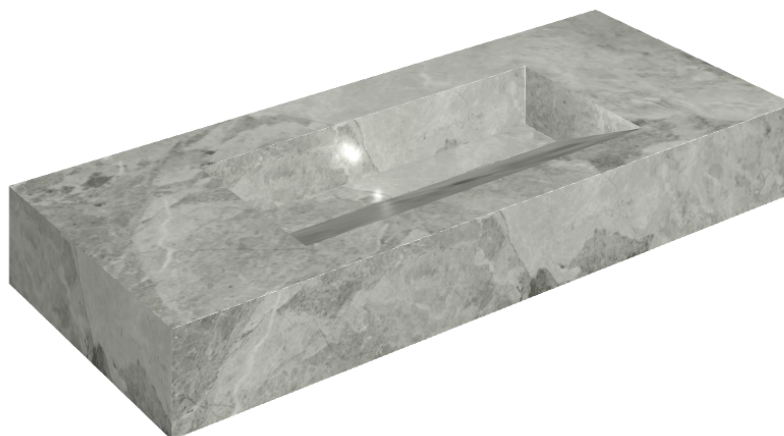

SCHEDA DI CONFIGURAZIONE

Cod. art.: 620810000012

Fly Evo

Washbasin 120

Rivestimento del
prodottoCharme Extra Silver
Naturale

I colori e le altre caratteristiche estetiche delle piastrelle presenti nelle illustrazioni presenti sul sito sono puramente indicativi. Guarda sempre i campioni di persona prima dell'acquisto.