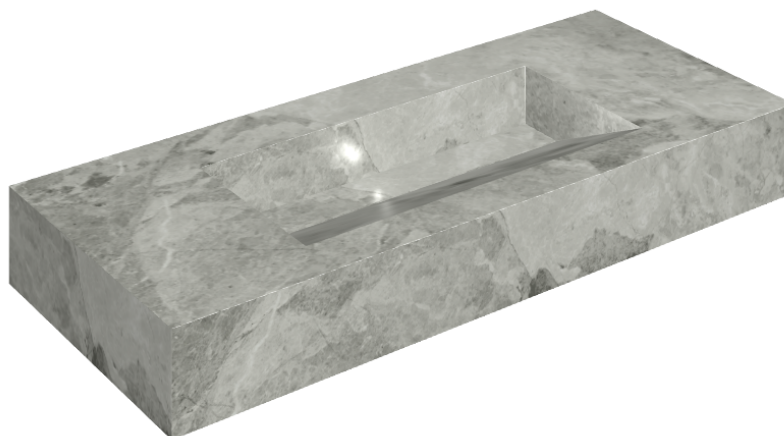

SCHEDA DI CONFIGURAZIONE

Cod. art.: 620810000012

Fly Evo

Washbasin 120

Rivestimento del
prodotto

Charme Extra Silver
Naturale

I colori e le altre caratteristiche estetiche delle piastrelle presenti nelle illustrazioni presenti sul sito sono puramente indicativi. Guarda sempre i campioni di persona prima dell'acquisto.