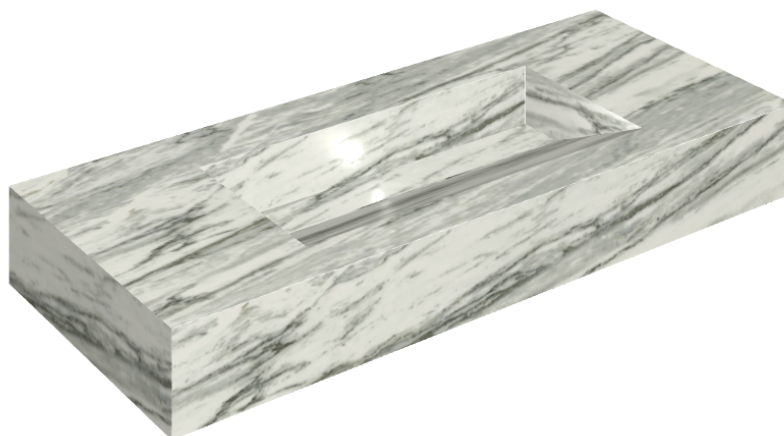

## Washbasin 120

Rivestimento del  
prodotto

Skyfall Bianco  
Paradiso Naturale

I colori e le altre caratteristiche estetiche delle piastrelle presenti nelle illustrazioni presenti sul sito sono puramente indicativi. Guarda sempre i campioni di persona prima dell'acquisto.