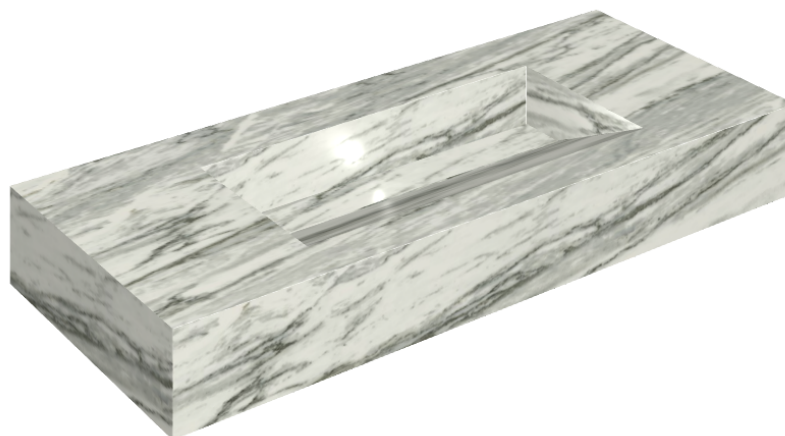

SCHEMA DI CONFIGURAZIONE

Cod. art.:

620810000012

Fly Evo

Washbasin 120

**Rivestimento del
prodotto**Skyfall Bianco
Paradiso Naturale

I colori e le altre caratteristiche estetiche delle piastrelle presenti nelle illustrazioni presenti sul sito sono puramente indicativi. Guarda sempre i campioni di persona prima dell'acquisto.