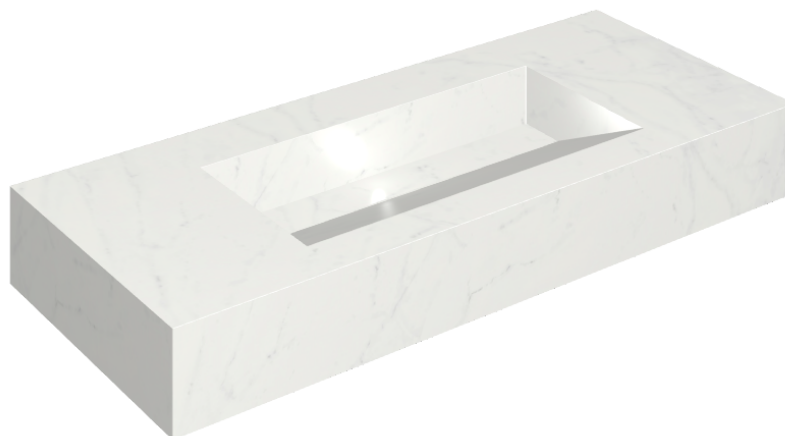

## Washbasin 120

Rivestimento del  
prodotto

Charme Deluxe  
Bianco Michelangelo  
Naturale

I colori e le altre caratteristiche estetiche delle piastrelle presenti nelle illustrazioni presenti sul sito sono puramente indicativi. Guarda sempre i campioni di persona prima dell'acquisto.