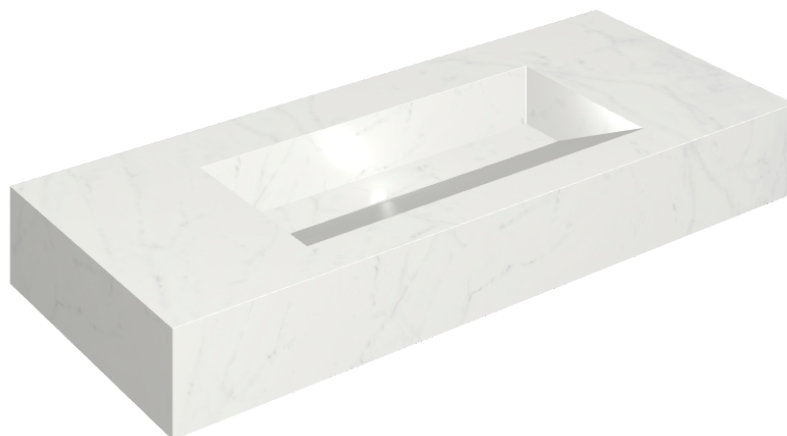

SCHEDA DI CONFIGURAZIONE

Cod. art.: 620810000012

Fly Evo

Washbasin 120

Rivestimento del
prodotto

Charme Deluxe
Bianco Michelangelo
Naturale

I colori e le altre caratteristiche estetiche delle piastrelle presenti nelle illustrazioni presenti sul sito sono puramente indicativi. Guarda sempre i campioni di persona prima dell'acquisto.