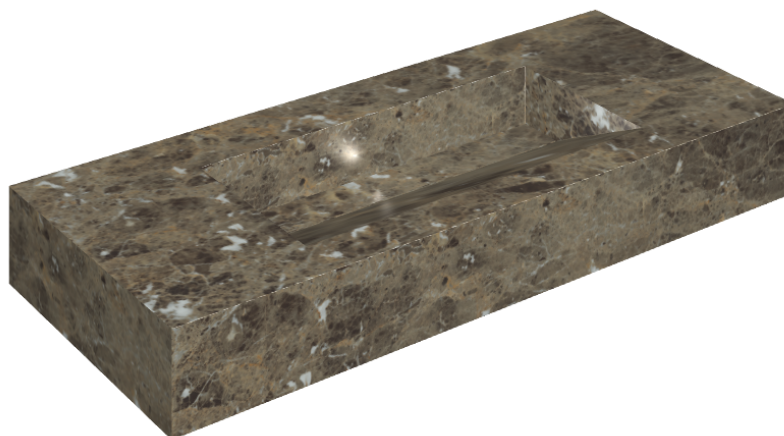

SCHEDA DI CONFIGURAZIONE

Cod. art.: 620810000012

Fly Evo

Washbasin 120

Rivestimento del prodotto

Charme Deluxe
Emperador Dark
Naturale

I colori e le altre caratteristiche estetiche delle piastrelle presenti nelle illustrazioni presenti sul sito sono puramente indicativi. Guarda sempre i campioni di persona prima dell'acquisto.