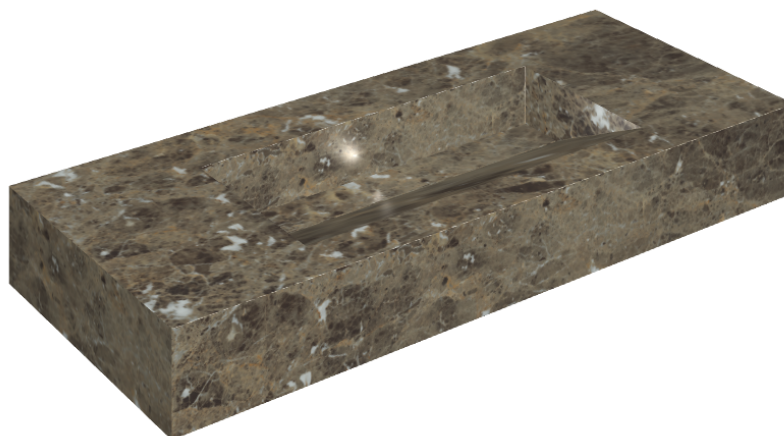

## Washbasin 120

Rivestimento del  
prodotto

Charme Deluxe  
Emperador Dark  
Naturale

I colori e le altre caratteristiche estetiche delle piastrelle presenti nelle illustrazioni presenti sul sito sono puramente indicativi. Guarda sempre i campioni di persona prima dell'acquisto.