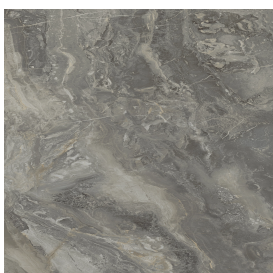

SCHEDA DI CONFIGURAZIONE

Cod. art.: 620810000012

Fly Evo

Washbasin 120

Rivestimento del prodottoCharme Deluxe Grigio
Orobico Naturale

I colori e le altre caratteristiche estetiche delle piastrelle presenti nelle illustrazioni presenti sul sito sono puramente indicativi. Guarda sempre i campioni di persona prima dell'acquisto.