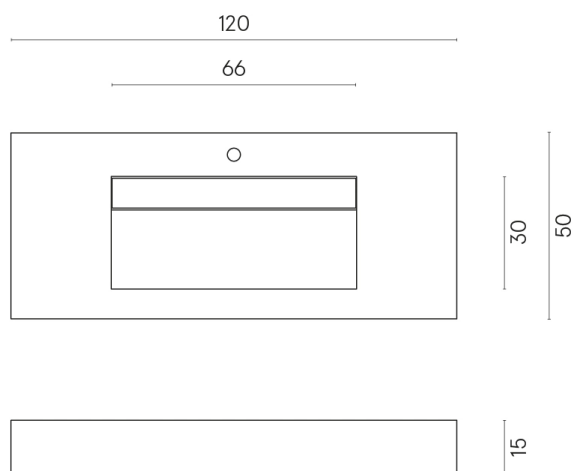

SCHEDA DI CONFIGURAZIONE

Cod. art.: 620810000012

Fly Evo

Washbasin 120

Rivestimento del prodottoCharme Deluxe Grigio
Orobico Naturale

I colori e le altre caratteristiche estetiche delle piastrelle presenti nelle illustrazioni presenti sul sito sono puramente indicativi. Guarda sempre i campioni di persona prima dell'acquisto.