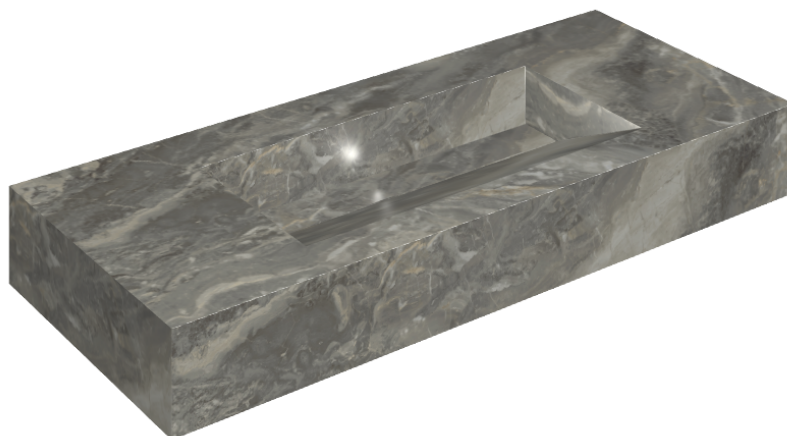

SCHEDA DI CONFIGURAZIONE

Cod. art.: 620810000012

Fly Evo

Washbasin 120

Rivestimento del prodottoCharme Deluxe Grigio
Orobico Naturale

I colori e le altre caratteristiche estetiche delle piastrelle presenti nelle illustrazioni presenti sul sito sono puramente indicativi. Guarda sempre i campioni di persona prima dell'acquisto.