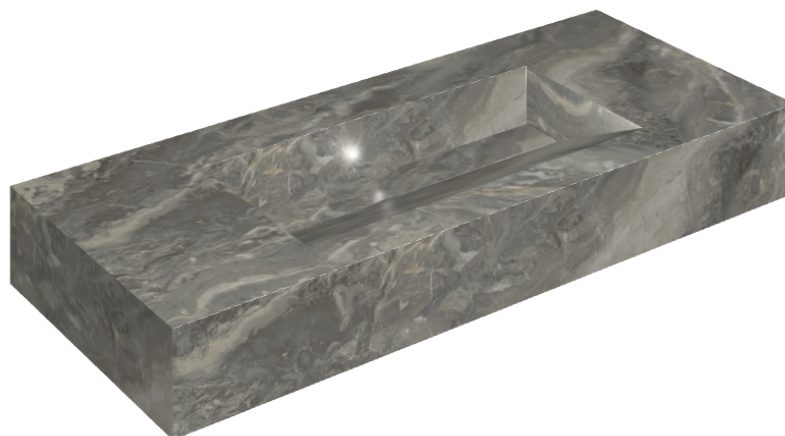

SCHEDA DI CONFIGURAZIONE

Cod. art.: 620810000012

Fly Evo

Washbasin 120

Rivestimento del prodottoCharme Deluxe Grigio
Orobico Naturale

I colori e le altre caratteristiche estetiche delle piastrelle presenti nelle illustrazioni presenti sul sito sono puramente indicativi. Guarda sempre i campioni di persona prima dell'acquisto.