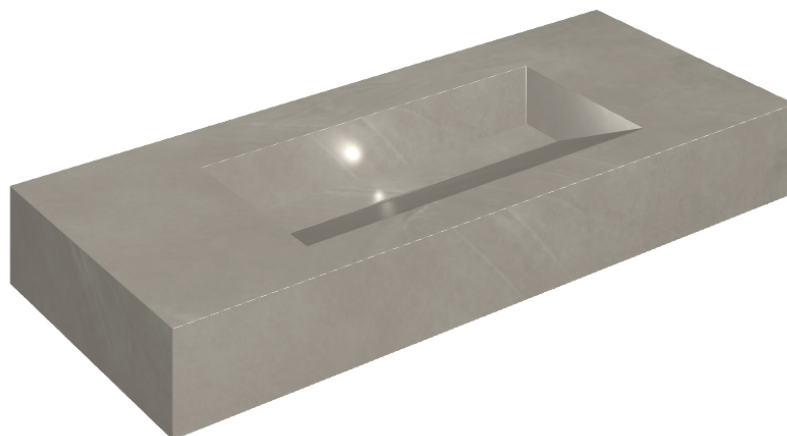

SCHEDA DI CONFIGURAZIONE

Cod. art.: 620810000012

Fly Evo

Washbasin 120

Rivestimento del
prodotto

Continuum Iron
Naturale

I colori e le altre caratteristiche estetiche delle piastrelle presenti nelle illustrazioni presenti sul sito sono puramente indicativi. Guarda sempre i campioni di persona prima dell'acquisto.