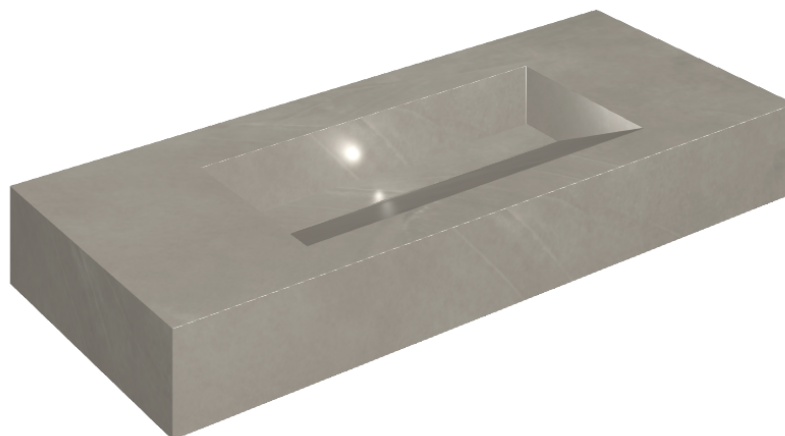

SCHEDA DI CONFIGURAZIONE

Cod. art.: 620810000012

Fly Evo

Washbasin 120

Rivestimento del
prodottoContinuum Iron
Naturale

I colori e le altre caratteristiche estetiche delle piastrelle presenti nelle illustrazioni presenti sul sito sono puramente indicativi. Guarda sempre i campioni di persona prima dell'acquisto.