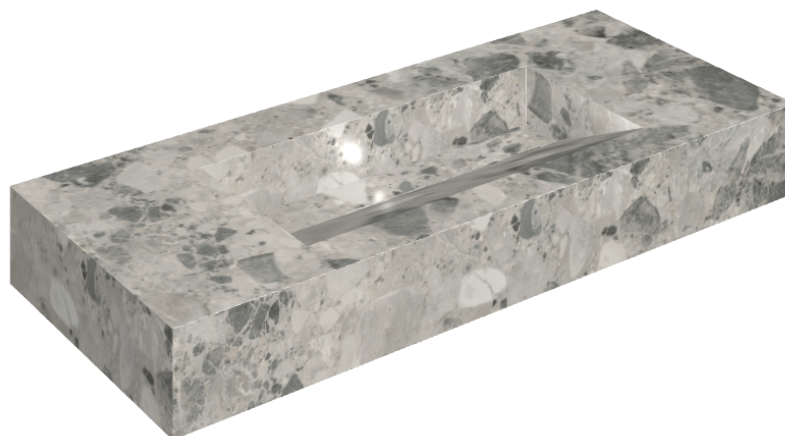

# Fly Evo

## Washbasin 120

Rivestimento del  
prodottoContinuum Stone  
Grey Naturale

I colori e le altre caratteristiche estetiche delle piastrelle presenti nelle illustrazioni presenti sul sito sono puramente indicativi. Guarda sempre i campioni di persona prima dell'acquisto.