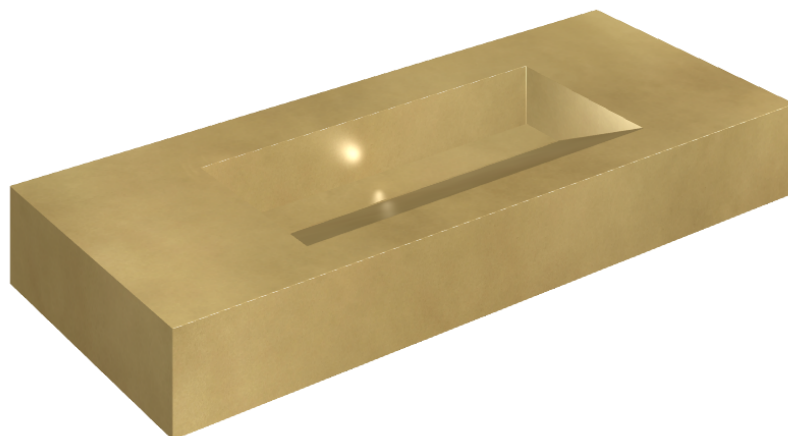

## Washbasin 120

Rivestimento del  
prodotto

Continuum Brass  
Gold Lappato

I colori e le altre caratteristiche estetiche delle piastrelle presenti nelle illustrazioni presenti sul sito sono puramente indicativi. Guarda sempre i campioni di persona prima dell'acquisto.