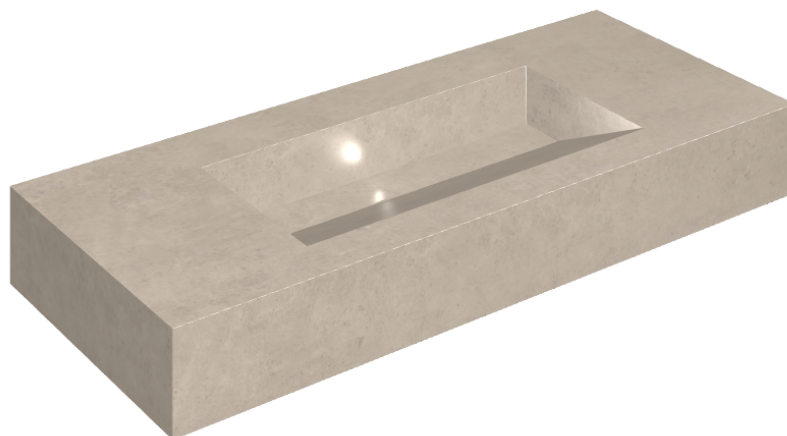

SCHEDA DI CONFIGURAZIONE

Cod. art.: 620810000012

Fly Evo

Washbasin 120

Rivestimento del
prodottoEternum Cream
Naturale

I colori e le altre caratteristiche estetiche delle piastrelle presenti nelle illustrazioni presenti sul sito sono puramente indicativi. Guarda sempre i campioni di persona prima dell'acquisto.