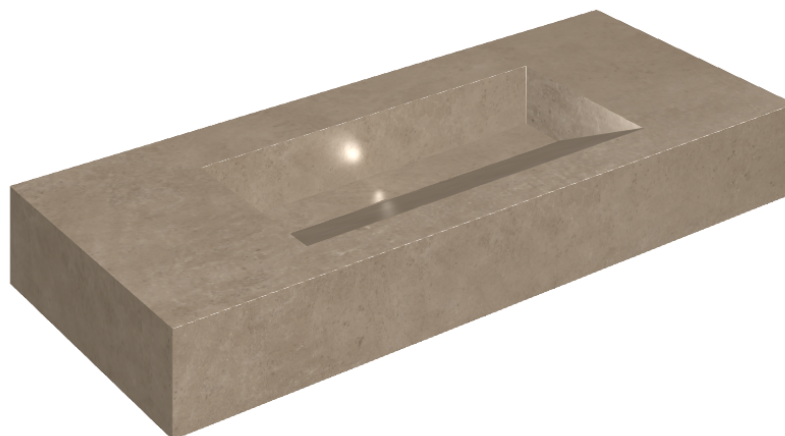

SCHEMA DI CONFIGURAZIONE

Cod. art.: 620810000012

Fly Evo

Washbasin 120

Rivestimento del
prodottoEternum Gold
Naturale

I colori e le altre caratteristiche estetiche delle piastrelle presenti nelle illustrazioni presenti sul sito sono puramente indicativi. Guarda sempre i campioni di persona prima dell'acquisto.