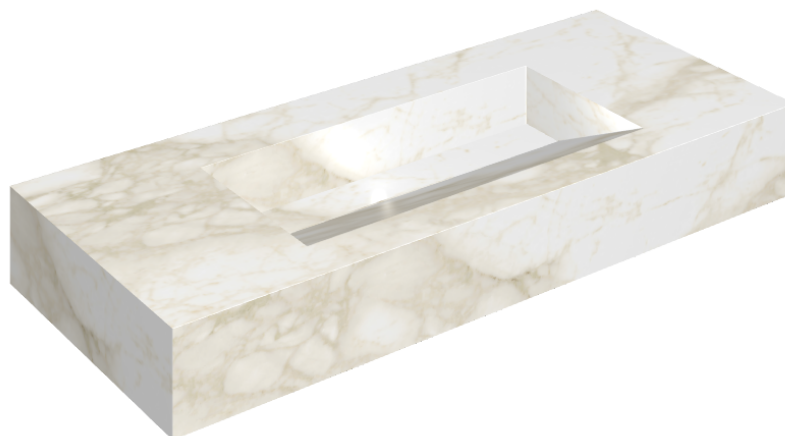

## Washbasin 120

Rivestimento del  
prodotto

Eternum Carrara Lux

I colori e le altre caratteristiche estetiche delle piastrelle presenti nelle illustrazioni presenti sul sito sono puramente indicativi. Guarda sempre i campioni di persona prima dell'acquisto.